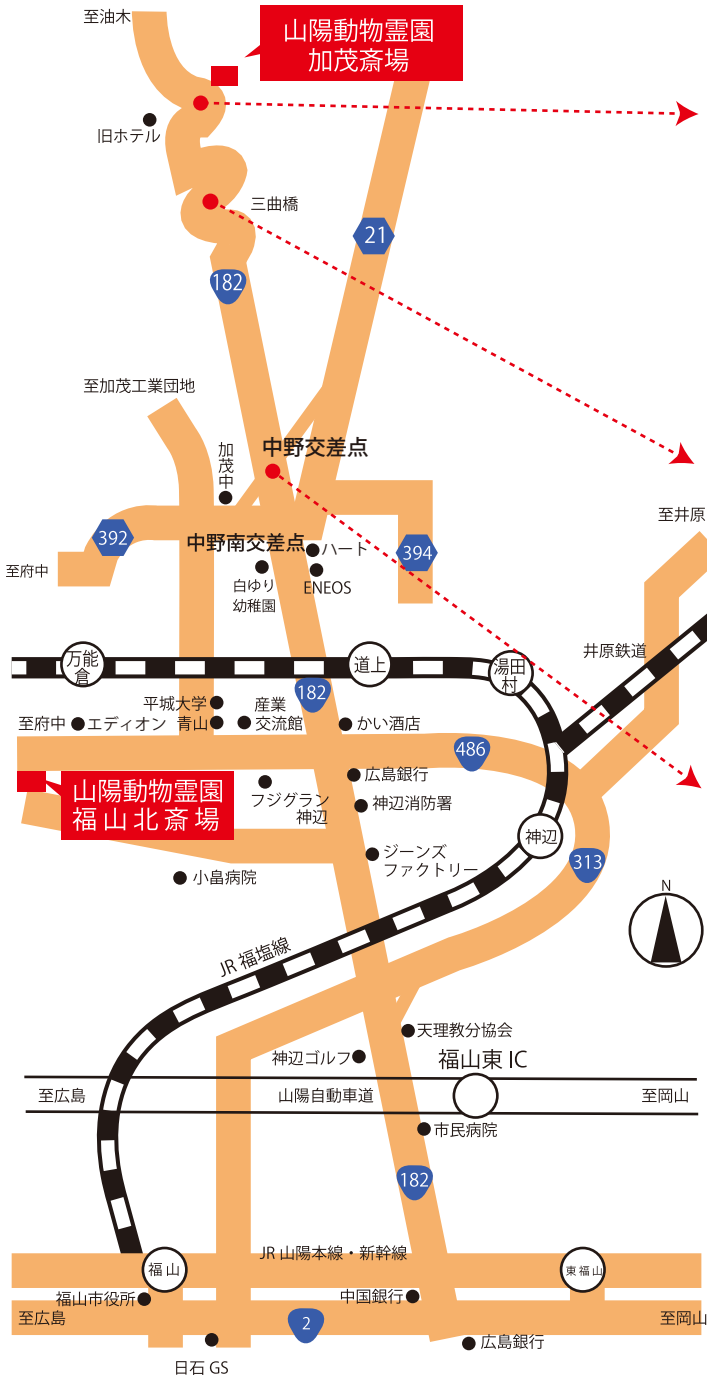

# 山陽動物霊園 加茂斎場（火葬場）マップ

三曲橋

中野交差点

東福山 IC より車で 15 分 国道 182 号線沿い  
三和・東城面へ直進

住所 〒720-2414 広島県福山市加茂町百谷 610-1

電話 0120-594-254 または 084-972-7667