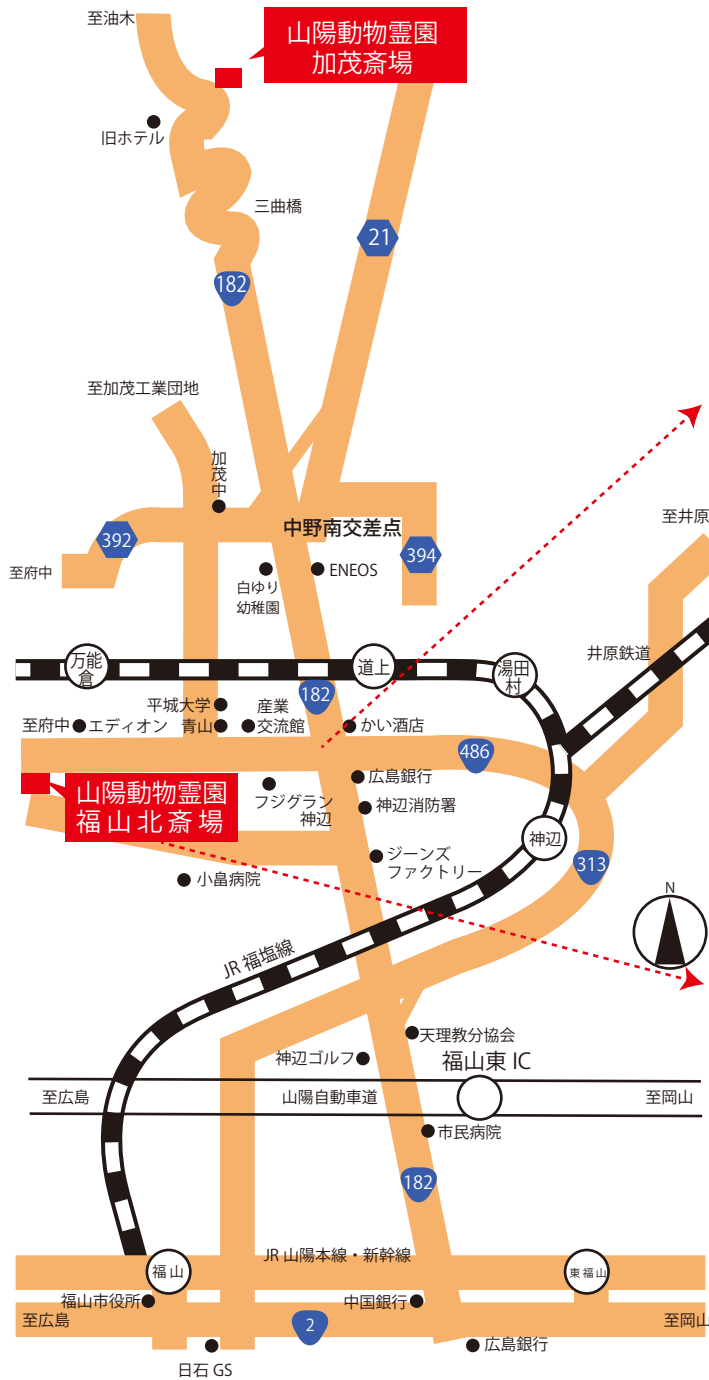

山陽動物霊園 福山北斎場マップ

182号線を486号線へ左折
かい酒店がある交差点

看板が目印

フジグランより車で3分

住所 〒720-1131 広島県福山市駅家町大字万能倉 481-11

電話 0120-594-254 または 084-972-7667

※こちらはセレモニーホールのみです。